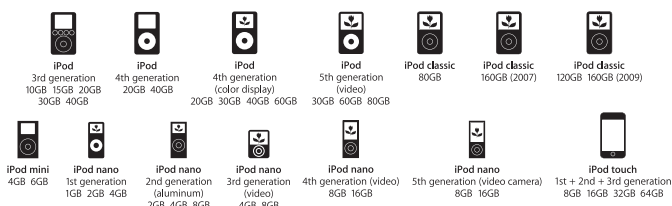

eDock

iPod® docking station pour cubo 2010 / elements W
DS-4101

eDock, iPod® docking station stylé est un accessoire optionnel pour le sonoro cubo 2010 et elements W. Compatible avec tous les modèles iPod® qui contiennent une connexion de 30 pins.

- Diriger iPod® par télécommande
- Fonction rechargeable iPod®
- Adaptateur A & B iPod inclus
- Disponible en argent, blanc ou noir

Dimensions

- Dimensions approx: 90 mm (d), 23 mm (h)
- Poids approx: 160 grammes